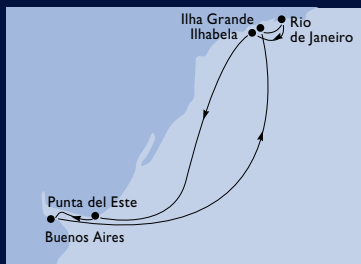

Saídas:

Novembro: 22

Punta del Este: Em caso de mau tempo o navio continuará até Montevideo

2010 - 8 NOITES

ARGENTINA - BRASIL - URUGUAI

8 NOITES

Dia	Porto	Cheg.	Saída
26/11/10	Buenos Aires (Argentina)	-	18:00
27/11/10	Navegando	-	-
28/11/10	Navegando	-	-
29/11/10	Ilha Grande/Angra dos Reis	10:00	20:00
30/11/10	Rio de Janeiro	8:00	20:00
01/12/10	Ilhabela	8:00	14:00
02/12/10	Navegando	-	-
03/12/10	Punta del Este (Uruguai)	12:00	19:00
04/12/10	Buenos Aires (Argentina)	9:00	-

Saídas:

Novembro: 26

Punta del Este: Em caso de mau tempo o navio continuará até Montevideo

2010 - 4 NOITES

ARGENTINA - URUGUAI

4 NOITES

Dia	Porto	Cheg.	Saída
04/12/10	Buenos Aires (Argentina)	-	18:00
05/12/10	Punta del Este (Uruguai)	9:00	-
06/12/10	Punta del Este (Uruguai)	-	19:00
07/12/10	Montevideo (Uruguai)	7:00	19:00
08/12/10	Buenos Aires (Argentina)	9:00	-

Saídas:

Dezembro: 04

Punta del Este: Em caso de mau tempo o navio continuará até Montevideo

2011 - 3 NOITES

ARGENTINA - URUGUAI

3 NOITES

Dia	Porto	Cheg.	Saída
08/12/11	Buenos Aires (Argentina)	-	18:00
09/12/11	Montevideo (Uruguai)	9:00	19:00
10/12/11	Punta del Este (Uruguai)	7:00	19:00
11/12/11	Buenos Aires (Argentina)	9:00	-

Saídas:

Dezembro: 08

Punta del Este: Em caso de mau tempo o navio continuará até Montevideo

2010 - 8 NOITES

ARGENTINA - BRASIL - URUGUAI

8 NOITES

Dia	Porto	Cheg.	Saída
1º	Buenos Aires (Argentina)	-	18:00
2º	Navegando	-	-
3º	Navegando	-	-
4º	Ilha Grande/Angra dos Reis	10:00	20:00
5º	Rio de Janeiro	8:00	20:00
6º	Ilhabela	8:00	14:00
7º	Navegando	-	-
8º	Punta del Este (Uruguai)	12:00	19:00
9º	Buenos Aires (Argentina)	9:00	-