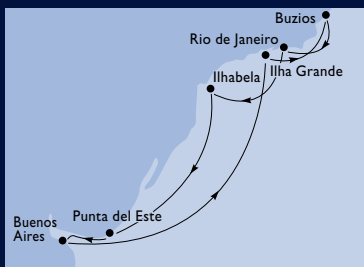

2011 - 9 NOITES

ARGENTINA - BRASIL - URUGUAI